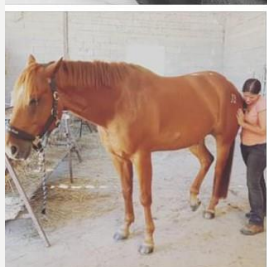

Il y a tant à dire, et chaque séance est un cas unique ! La complémentarité des soins de massage, shiatsu et enveloppements aux algues permet d'adapter chaque rencontre en fonction des besoins.

Les packs sont renouvelés pour 2020-2021 aux mêmes tarifs, retrouvez toutes les informations sur le site web et n'hésitez pas à en faire profiter vos compagnons de tous les jours.

Une question sur les soins, une demande sur un cas spécifique, une interrogation sur les bien fondés de ces techniques, n'hésitez plus, renseignez-vous ! Je me ferai toujours un plaisir d'échanger avec vous sur ma passion, mon métier.

**NEWSLETTER
AUTOMNE 2020**

Séverine SUMA
**masseur manuel
équin & canin,**

vous propose ses
services en :

**massage manuel,
stretching &
mobilisations,
enveloppements aux
algues, shiatsu équin et
K-taping.**

**Du cheval de loisir au
cheval de
compétition...**

**Du chien de
compagnie au chien
de sport et de travail...**

Retrouvez toutes les
informations et
prestations proposées
sur www.fiseki.fr

06 48 25 99 40

severine@fiseki.fr

Toute mon actu sur :

Basée à
Montvalen(81630),
je me déplace chez
vous !

Siret : 830520714 00015